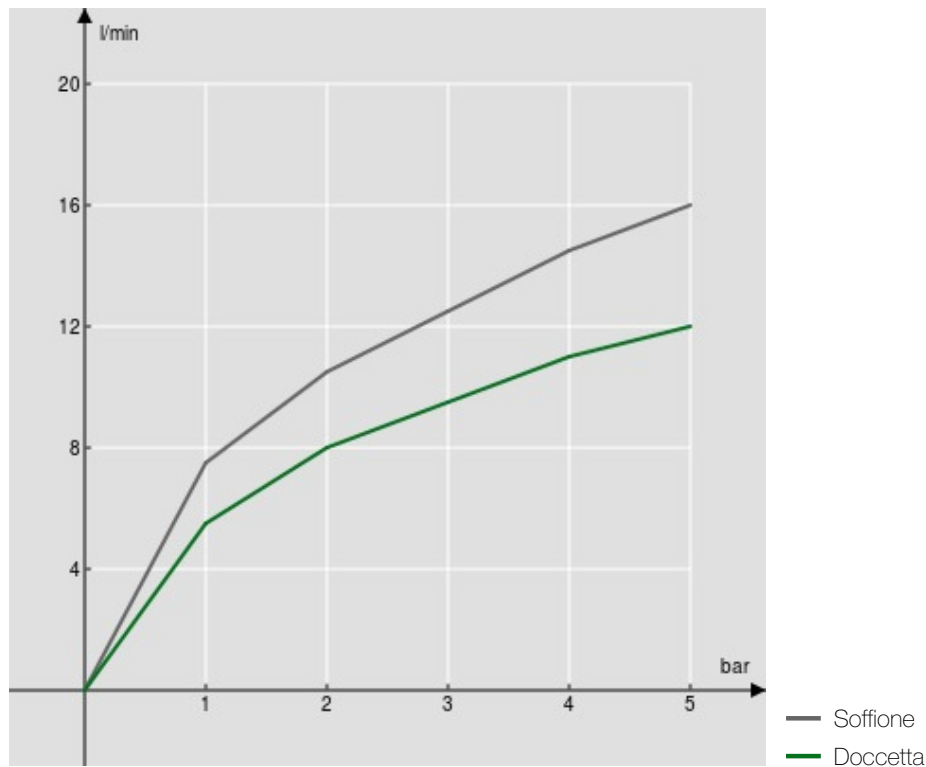

SPECIFICHE

Monocomando esterno

Chrome

Soffione a snodo 220 x 220 mm abs

Rampa tagliabile

Supporto doccetta scorrevole e orientabile

Doccetta monogetto e flessibile 150 cm

Limitatore di portata con freno al 50%

Imballo: 117 x 42 x 8,5 cm / 0,04177 m<sup>3</sup> / 8 kg

DIAGRAMMA DI PORTATA: ACQUA CALDA/FREDDA

DIAGRAMMA DI PORTATA: ACQUA MISCELATA