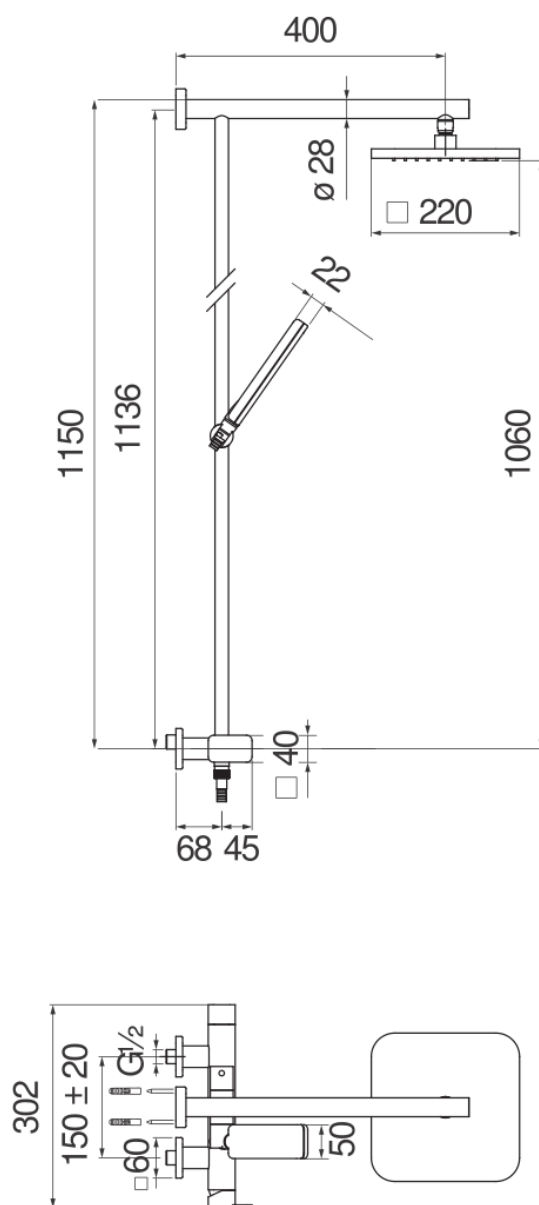

SPECIFICHE

Monocomando esterno

Chrome

Soffione a snodo 220 x 220 mm abs

Rampa tagliabile

Supporto doccetta scorrevole e orientabile

Doccetta monogetto e flessibile 150 cm

Limitatore di portata con freno al 50%

Imballo: 117 x 42 x 8,5 cm / 0,04177 m<sup>3</sup> / 8 kg

DIAGRAMMA DI PORTATA: ACQUA CALDA/FREDDA

DIAGRAMMA DI PORTATA: ACQUA MISCELATA